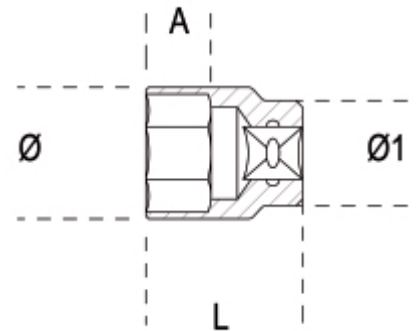

920FTX
hand sockets for Torx® head screws

	Art.	⊙	∅ mm	L mm	∅1 mm	A mm	⚖ g
009200380	920FTX 10	E10	13,2	36	21	6,4	44,8
009200381	920FTX 12	E12	15,0	37	21	8,0	46,4
009200382	920FTX 14	E14	16,3	37	21	8,8	48
009200383	920FTX 16	E16	18,8	37	22	9,6	56,8
009200384	920FTX 18	E18	20,4	37	22	11,1	57,2
009200385	920FTX 20	E20	22,9	37	22	12,7	62,8
009200387	920FTX 22	E22	25,0	37	24	16,5	80
009200388	920FTX 24	E24	26,5	40	25	16,9	95