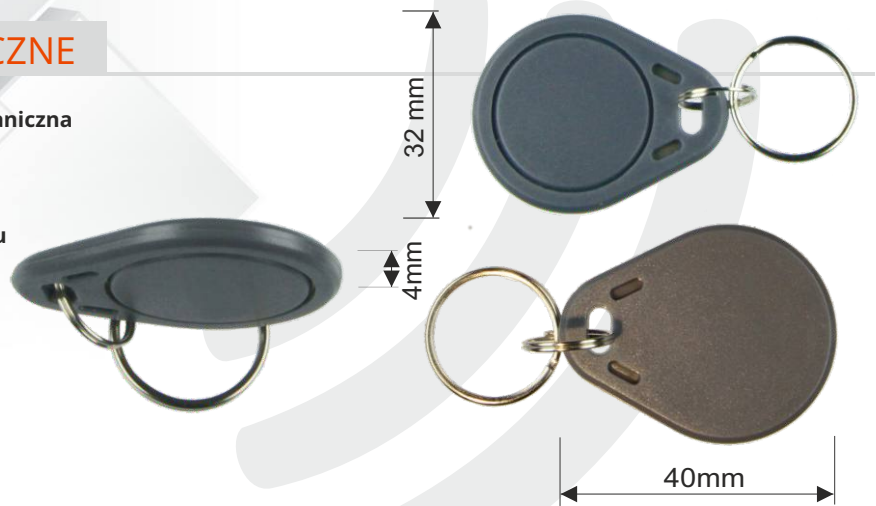

## S103-GY

Brelok zbliżeniowy 125kHz, szary

Bardzo popularny brelok o wszechstronnym zastosowaniu. Współpracuje z większością czytników domofonowych oraz z czytnikami kontroli dostępu, zgodnymi ze standardem „Unique” 125kHz. Kompatybilny z „legendarnym” chipem EM 4100. Standard ten, jak na obecne warunki przestarzały, jest wciąż chętnie używany. Brelok wykorzystywany do identyfikacji osób w systemach o najniższym poziomie bezpieczeństwa.

S103 może być spiny razem z osobistymi kluczami. Brelok ten współpracuje prawidłowo z większością czytników przeznaczonych do obsługi standardu „Unique” 125kHz. Z uwagi na wysoką wytrzymałość może być wykorzystywany zarówno wewnątrz, jak i na zewnątrz pomieszczeń. Niewielka i estetyczna obudowa, pozwalająca na łatwe nanoszenie nadruków oraz wysoka niezawodność sprawiły, że breloki w tym wykonaniu są od wielu lat najpopularniejsze na polskim rynku. Odległość odczytu na ogół nie jest duża, ale pozwala na wygodne użytkowanie. Przykładowe zastosowania: zbliżeniowe otwieranie drzwi i bram za pomocą domofonów i czytników, zawieszany identyfikator przedmiotów i zwierząt, itp.

### CECHY CHARAKTERYSTYCZNE

- Wysoka odporność środowiskowa i mechaniczna
- Zadowalający zasięg i łatwość odczytu
- Proste połączenie z pękiem kluczy
- Tag pasywny - nie wymaga baterii
- Brak możliwości zmiany fabrycznego kodu
- Niewielkie wymiary i estetyczna obudowa
- Najpopularniejszy na rynku
- Bez nadrukowanego numeru

Dostępne kolory: niebieski (BE), czarny (BK), szary (GY), zielony (GN), biały (WE), żółty (YW), czerwony (RD), niebiesko-biały (BEWE), czarno-biały (BKWE), szaro-biały (GYWE), (inne kolory na zamówienie)  
Zamieszczone opisy, informacje, parametry i zdjęcia mają charakter poglądowy i mogą ulec zmianie bez uprzedzenia.