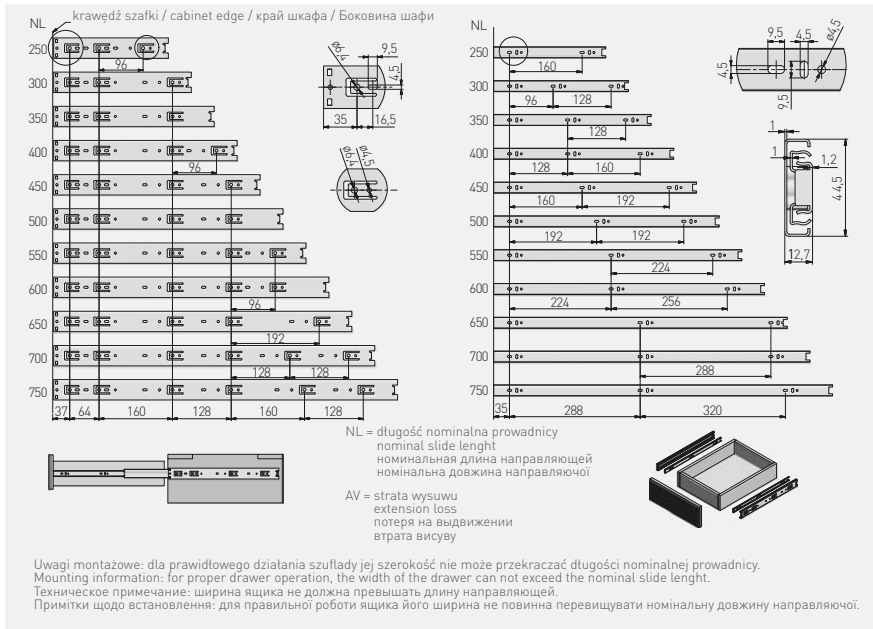

Prowadnica kulkowa H45 PRESTIGE  
 Ball bearing slide H45 PRESTIGE  
 Шариковая направляющая H45 PRESTIGE  
 Направляюча кулькова H45 PRESTIGE

	L mm	AV mm		kg			
PK-0-H45-250	250						
PK-0-H45-300	300						
PK-0-H45-350	350						
PK-0-H45-400	400						
PK-0-H45-450	450						
PK-0-H45-500	500						
PK-0-H45-550	550						
PK-0-H45-600	600						
PK-0-H45-700	700						
			pełny full полное повний	35	ocynk galvanized гальваніка оцинкований	stal steel сталь сталь	15
							10