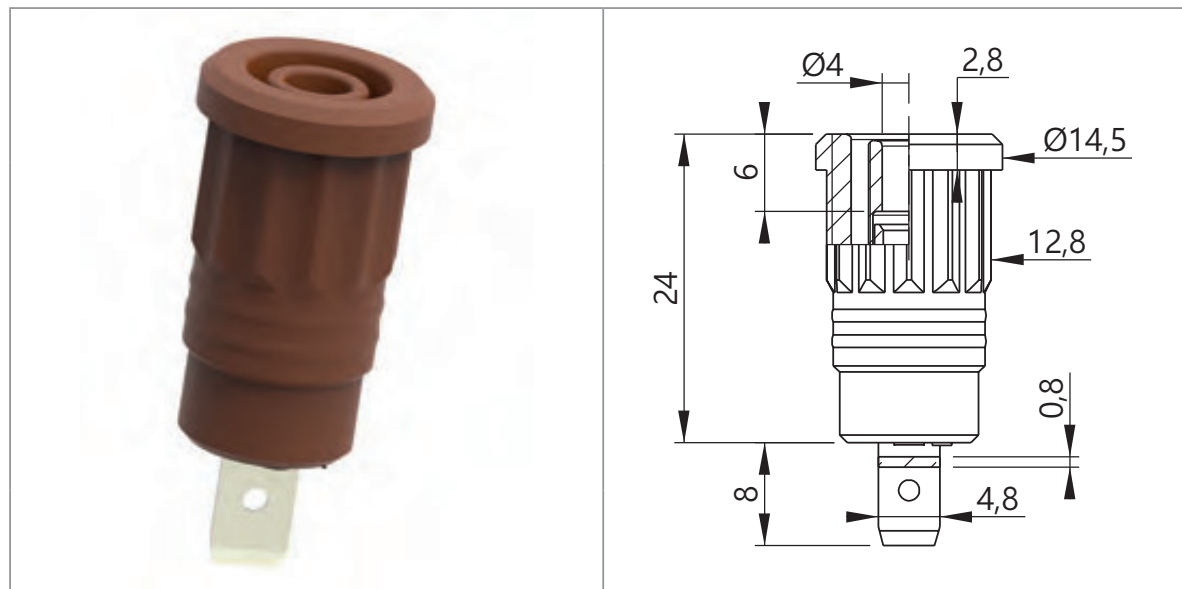

# TYPE 3294

Ø4MM SAFETY BANANA SOCKET / 4,8 X 8 MM FLAT CONNECTING TAB / PRESS FIT FIXING  
**DOUILLE DE SÉCURITÉ Ø4MM / RACCORD PLAT 4,8 X 8 MM / FIXATION PAR PRESSION**  
**Ø4MM SICHERHEITS-EINBAUBUCHSE / 4,8 X 8 MM FLACHSTECKER / BEFESTIGUNG DURCH EINPRESSEN**

Reference  
**Référence**  
 Bestell-Nr **3294-#**

Rated voltage <b>Tension assignée</b> <i>Bemessungsspannung</i>	Rated current <b>Intensité assignée</b> <i>Bemessungsstrom</i>	Contact parts <b>Contacts</b> <i>Kontaktteile</i>	Insulation <b>Isolant</b> <i>Isolierteile</i>	Colours [#] <b>Couleurs [#]</b> <i>Farben [#]</i>
1000 V CAT III	36A	Brass / Ni coated (AuNi on request) <b>Laiton / Revêtement Ni (AuNi sur demande)</b> <i>Messing vernickelt (AuNi auf Anfrage)</i>	PA6.6	R N BL V J BC VT BN G J/V 