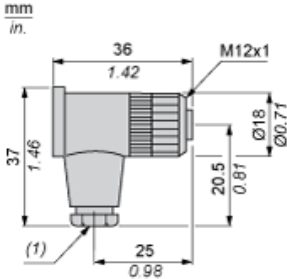

Arkusz danych produktu

Specyfikacje

OsiSense XZ Konektor żeński, kątowy M12, 4 piny

XZCC12FCM40B

Parametry podstawowe

Gama produktów	Telemecanique Cabling components
Kategoria akcesoriów / części oddzielnych	Akcesoria kablowe
Typ akcesoriów / części oddzielnych	Konektor
Przyłącza elektryczne	Konektor żeński kątowy M12, 4 piny
Materiał kołnierza	Metal
Lampka LED sygnalizująca stan łącznika	Bez
Podłączenie kabla	Zacisk śrubowy / średnica przewodu <math><0,75 \text{ mm}^2</math> / zakres obsługiwanych średnic 3...6 mm

Długość opakowania 1	7 cm
Waga opakowania 1	28 g
Jednostka miary opakowania 2	S02
Ilość jednostek w opakowaniu 2	100
Wysokość opakowania 2	15 cm
Szerokość opakowania 2	30 cm
Długość opakowania 2	40 cm
Waga opakowania 2	3,161 kg
Jednostka miary opakowania 3	P06
Ilość jednostek w opakowaniu 3	1600
Wysokość opakowania 3	77 cm
Szerokość opakowania 3	80 cm
Długość opakowania 3	60 cm
Waga opakowania 3	60,58 kg

Warunki gwarancji

Gwarancja	18 miesięcy
-----------	-------------

Arkusz danych produktu XZCC12FCM40B

Dimensions Drawings

Dimensions

(1) Cable gland : no. 7 plastic (Pg 7)

Arkusz danych produktu XZCC12FCM40B