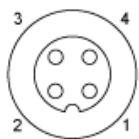

Długość opakowania 1	7 cm
Waga opakowania 1	28 g
Jednostka miary opakowania 2	S02
Ilość jednostek w opakowaniu 2	100
Wysokość opakowania 2	15 cm
Szerokość opakowania 2	30 cm
Długość opakowania 2	40 cm
Waga opakowania 2	3,161 kg
Jednostka miary opakowania 3	P06
Ilość jednostek w opakowaniu 3	1600
Wysokość opakowania 3	77 cm
Szerokość opakowania 3	80 cm
Długość opakowania 3	60 cm
Waga opakowania 3	60,58 kg

Warunki gwarancji

Gwarancja	18 miesięcy
-----------	-------------

Arkusz danych produktu XZCC12FCM40B

Dimensions Drawings

Dimensions

(1) Cable gland : no. 7 plastic (Pg 7)

Arkusz danych produktu XZCC12FCM40B

Connections and Schema

Connections and Schemes

Zalecane zamienniki