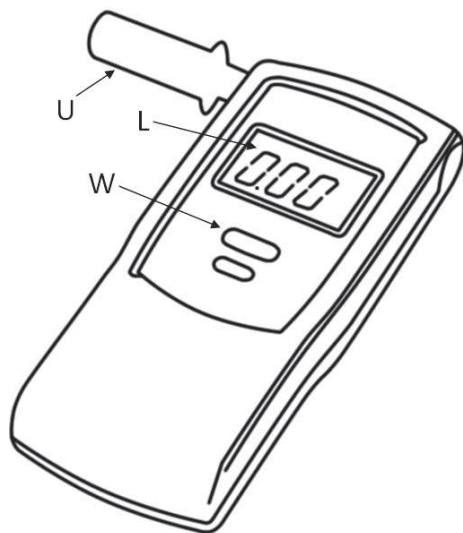

L - LCD displejs

M - mikrofons

S - gaismas stipruma devējs

U - iemute

W - barošanas ieslēdzējs

- Ieslēgt ierīci ar pogu uz ierīces paneļa.
- Uzstādiet funkcijas/diapazona izvēles pārslēdzēju attiecīgajā pozīcijā. Ja mērīta signāla vērtība nav zināma, izvēlēties augstāku iespējamu mērīšanas diapazonu.
- Kontrolējiet ieejas signāla vērtību.
- Alkometru gadījumā uzstādīt iemuti, iepūst gaisu pēc ražotāja instrukcijas.
- Lai mainīt bateriju, atvērt baterijas vāku, atskrūvējot stiprinošas skrūves vai atbrīvojot sprauslu, mainīt bateriju, slēgt vāku.

4. Piesardzības pasākumi

- Lietojiet attiecīgu ligzdu, funkciju un diapazonu attiecīgiem mērījumiem.
- Nedrīkst lietot ierīci, kad ir bojāta. Pirms ierīces lietošanas uzsākšanas pārbaudīt tā korpusu. Pārbaudīt, vai nav bojāta, ar atlauztiem elementiem. Rūpīgi pārbaudīt izolāciju pie ligzdām.
- Pārbaudīt, vai baterijas vāks ir slēgts un fiksēts pirms ierīces lietošanas sākuma.
- Nedrīkst izmantot ierīci, ja funkcionē nepareizi. Nodrošinājums var būt bojāts. Ja Jums nav pārlicības, vai ierīce ir labā tehniskā stāvoklī, lūdzam to atdot servisam.
- Mainīt bateriju uz jaunu vai uzlādēt akumulatoru, ja uz displeja tiek parādīts vājas baterijas simbols.
- Ierīces servisa apkalpošanas laikā lietot tikai ražotāja noteiktu rezerves daļu.
- Nedrīkst lietot ierīci sprādzienbīstamā vidē, ja ierīce nav paredzēta tādai lietošanai.
- Gaismas spēka mērīšanas gadījumā risks apdegties no karstas spuldzes vai apgaismošanas ierīces korpusa.
- Skaņas spēka mērīšanas gadījumā risks bojāt dzirdi, lietot attiecīgu aizsardzību.

Transfer Multisort Elektronik Sp. z o.o.

ul. Ustronna 41
93-350 Łódź, POLIJA

Nodokļu maksātāja numurs NIP: 729-010-89-84, Statistikas reģistrācijas numurs REGON: 473171710
Rajona Tiesa Lodza - Centrs KRS Nr.: 0000165815 Pamatkapitāls: 3 300 000 PLN