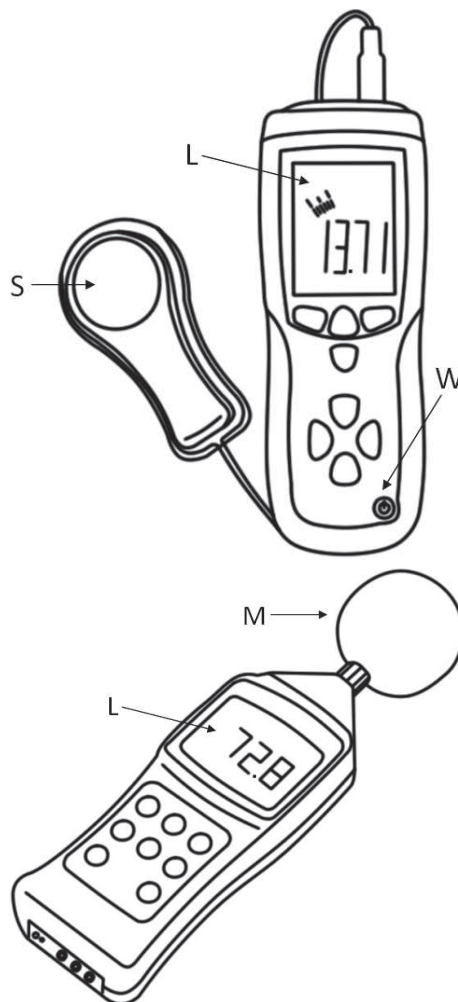

Luksometru, skaņas spēka mērītāju, alkometru iedarbināšanas instrukcija

1. Ievads

Cienītais Klients! Paldies par pirkumu TME! Lai pasargāt vidi, gribam Jums nodot saīsinātu lietošanas instrukciju. Pirms darba ar ierīci uzsākšanas lūdzam rūpīgi to salasīt. Paskatiet: www.tme.eu. Zīmējumi, novietoti saīsinātā instrukcijā, ir vienkāršoti un var atšķirties no reāla priekšmeta izskata. Bet tas nemaina tā pamatīgu īpašību.

2. Paredzēšana

Ierīce ir paredzēta gaismas spēka, skaņas spēka, alkohola koncentrācijas izelpotajā gaisā mērīšanai.

3. Darba sagatavošana un lietošana

Transfer Multisort Elektronik Sp. z o.o.

ul. Ustronna 41
93-350 Łódź, POLIJA

S - gaismas stipruma devējs

U - iemute

W - barošanas ieslēdzējs

- Ieslēgt ierīci ar pogu uz ierīces paneļa.
- Uzstādiet funkcijas/diapazona izvēles pārslēdzēju attiecīgajā pozīcijā. Ja mērīta signāla vērtība nav zināma, izvēlēties augstāku iespējamu mērīšanas diapazonu.
- Kontrolējiet ieejas signāla vērtību.
- Alkometru gadījumā uzstādīt iemuti, iepūst gaisu pēc ražotāja instrukcijas.
- Lai mainīt bateriju, atvērt baterijas vāku, atskrūvējot stiprinošas skrūves vai atbrīvojot sprauslu, mainīt bateriju, slēgt vāku.