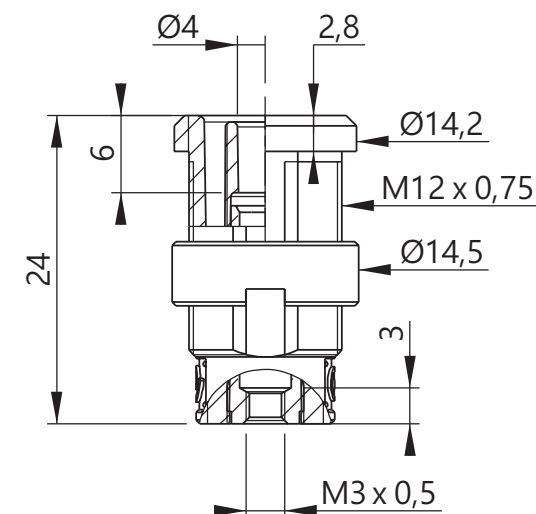

# TYPE 3273

Ø4MM SAFETY BANANA SOCKET WITH Ø14,5MM ROUND NUT / M3  
THREADED HOLE TERMINAL

**DOUILLE DE SÉCURITÉ Ø4MM AVEC ÉCROU ROND Ø14,5MM /  
RACCORD TARAUDAGE M3**

**Ø4MM SICHERHEITS-EINBAUBUCHSE MIT Ø14,5MM  
RUNDMUTTER / M3 GEWINDEBOHRUNG**

**Version -C :** Ø14,5mm Screwed nut • **Ecrou Ø14,5mm vissé • Ø14,5mm  
Mutter geschraubt**

**Version -I :** Ø14,5mm Unscrewed nut • **Ecrou Ø14,5mm non vissé •  
Ø14,5mm Mutter nicht geschraubt**

Reference Référence Bestell-Nr	Rated voltage Tension assignée Bemessungsspannung	Rated current Intensité assignée Bemessungsstrom	Contact parts Contacts Kontaktteile	Insulation Isolant Isolierteile	Colours [#] Couleurs [#] Farben [#]																				
3273-C-#	1000 V CAT III	36A	Brass / Ni coated (AuNi on request) <b>Laiton / Revêtement Ni (AuNi sur demande)</b> <b>Messing vernickelt (AuNi auf Anfrage)</b>	PA6.6	<table border="0"> <tr> <td>R</td> <td>N</td> <td>BL</td> <td>V</td> <td>J</td> </tr> <tr> <td></td> <td></td> <td></td> <td></td> <td></td> </tr> <tr> <td>BC</td> <td>VT</td> <td>BN</td> <td>G</td> <td>J/V</td> </tr> <tr> <td></td> <td></td> <td></td> <td></td> <td></td> </tr> </table>	R	N	BL	V	J						BC	VT	BN	G	J/V					
R	N	BL	V	J																					
BC	VT	BN	G	J/V																					
3273-I-#	1000 V CAT III	36A	Brass / Ni coated (AuNi on request) <b>Laiton / Revêtement Ni (AuNi sur demande)</b> <b>Messing vernickelt (AuNi auf Anfrage)</b>	PA6.6	<table border="0"> <tr> <td>R</td> <td>N</td> <td>BL</td> <td>V</td> <td>J</td> </tr> <tr> <td></td> <td></td> <td></td> <td></td> <td></td> </tr> <tr> <td>BC</td> <td>VT</td> <td>BN</td> <td>G</td> <td>J/V</td> </tr> <tr> <td></td> <td></td> <td></td> <td></td> <td></td> </tr> </table>	R	N	BL	V	J						BC	VT	BN	G	J/V					
R	N	BL	V	J																					
BC	VT	BN	G	J/V																					