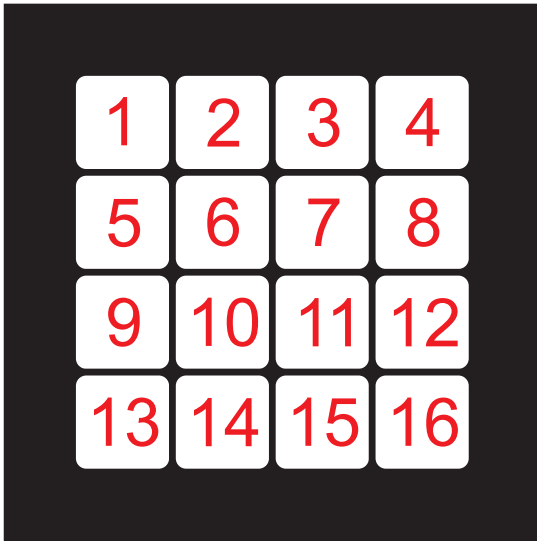

## KOLORYSTYKA

■ CZARNY

□ BIAŁY

UWAGA! KOLORY NA WYDRUKU NIE ODWZOROWUJĄ RZECZYWISTYCH BARW Z PALETY.

Nr katalogowy:

04-1273

		Nazwisko	Data	Podpis
Nr1		Konstruował	16.12.2004	
Zmiany:		Rysował		
Uwagi:		Sprawdził		

Wymiary nietolerowane - ISO 2768-1m

Nazwa wyrobu:

NR 7

Odbiorca:

QWERTY