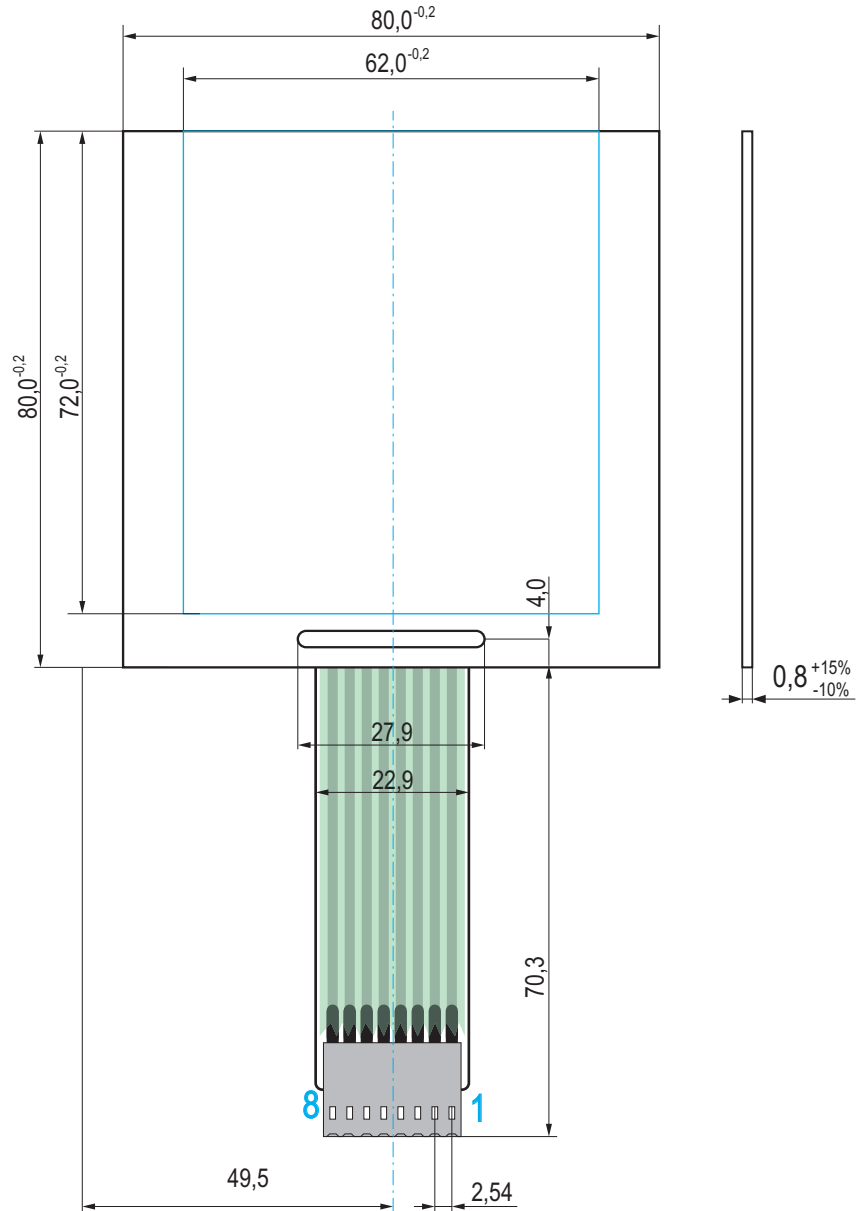

Qwerty

Towarzystwo Elektrotechnologiczne
QWERTY Sp.z.o.o
94-250 Łódź ul.Siewna 21
TEL: +48 42 633 32 84
FAX: +48 42 632 85 93
www.qwerty.pl

Nr katalogowy:

04-1273

		Nazwisko	Data	Podpis
Nr1		Konstruował	16.12.2004	
Zmiany:		Rysował		
Uwagi:		Sprawdził		

Wymiary nietolerowane - ISO 2768-1m

Nazwa wyrobu:

NR 7

Odbiorca:

QWERTY