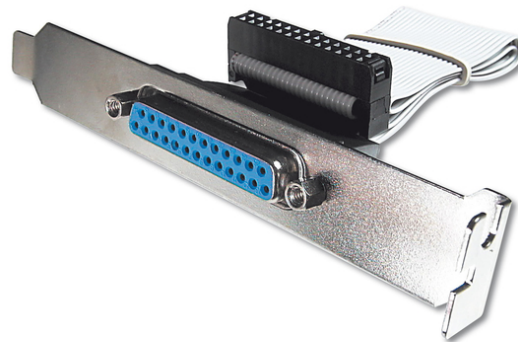

## ASSMANN Kabel drukarki dla gniazda z uchwytem

AK-580300-003-E  
EAN 4016032304913

### Kabel drukarki dla gniazda z uchwytem, D-Sub25 - IDC 26 nóżek F/F, 0,25m, równoległo/szeregowy, be

Ten kabel ułatwia zewnętrzne użycie portu równoległego płyty głównej.

#### Pewne i niezawodne połączenie

- D-Sub 25-pin jack <=> socket connector 26pin
- AWG28
- UL2651
- Złącze 1: DSUB, 25-pinowy, gniazdo
- Złącze 2: Złącze gniazdo, 26-pin

- Przeporządkowanie: 1-1, 14-2, 2-3, 15-4, 3-5, 16-6, 4-7, 17-8, 5-9, 18-10, 6-11, 19- 12 , 7-13, 20-14, 8-15, 21-16, 9-17, 22-18, 10- 19, 23-20, 11-21, 24-22, 12-23, 25-24, 13-25
- Osłona: Plastik
- Ekranowanie: nieekranowany
- Materiał żył: CU
- Powierzchnia styku: niklowany
- Kolor kabli: beżowy
- Kolor przyłączy: czarny
- Długość: 0.25 m
- Assortment: Serial and Parallel Adapters