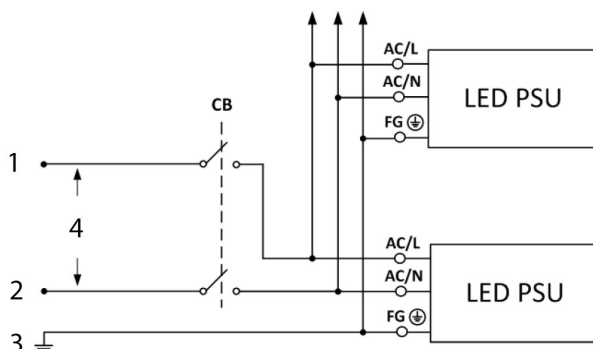

## 2. Bevezetés

A LED tápegység egy LED vezérlő eszköz, ami állandó áramerősséget/feszültséget biztosít a LED-ek számára, vagy külső szabályzóval vezérelt állítható áramerősséget generál. A típustól és a kialakítástól függően némelyik típus nem csak PFC funkcióval ellátott, de akár kedvezőtlen körülmények között is használható pl: poros vagy párás terület. A Mean Well LED tápegységei között megtalálhatók a fém házas, műanyag házas és PCB típusúak is.

- 1 - Észak-Amerika
- 2 - Európai megfelelés
- 3 - Live és ACL
- 4 - Fekete
- 5 - Barna
- 6 - Semleges és ACN
- 7 - Fehér
- 8 - Kék
- 9 - PE és FG (csak I osztály)
- 10 - Zöld
- 11 - Zöld/Sárga

(a) Csatlakoztassa a LED tápegység FG vezetékét (zöld vagy zöld/sárga) a PE -hez (zöld vagy zöld/sárga). Ez a lépés kihagyható, ha az eszköz II osztályú, földeletlen.

(c) A LED tápegység ACN vezetékét (fehér vagy kék) csatlakoztassa a SEMLEGES csatlakozásba (fehér vagy kék).

1 - LIVE/HOT (Fekete vagy Barna)

2 - SEMLEGES (Fehér vagy Kék)

3 - PE (Zöld vagy Zöld/Sárga)

4 - LINE