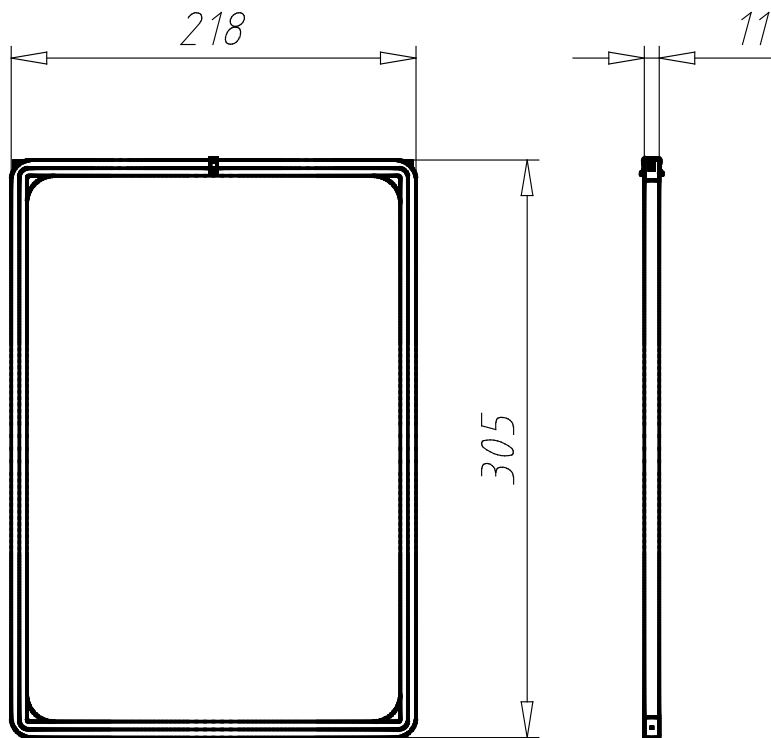

Message Frame DIN A4 - 8.3" x 11.7" (Set)
02041A455

PARTNR (Part #)	COLOR (Color)	WEIGHT (Weight / g)	CTN (Customs Tariff Number)	ID (ID #)
02041A455	Blue ≈ RAL 5015	744.0	39269097	149203