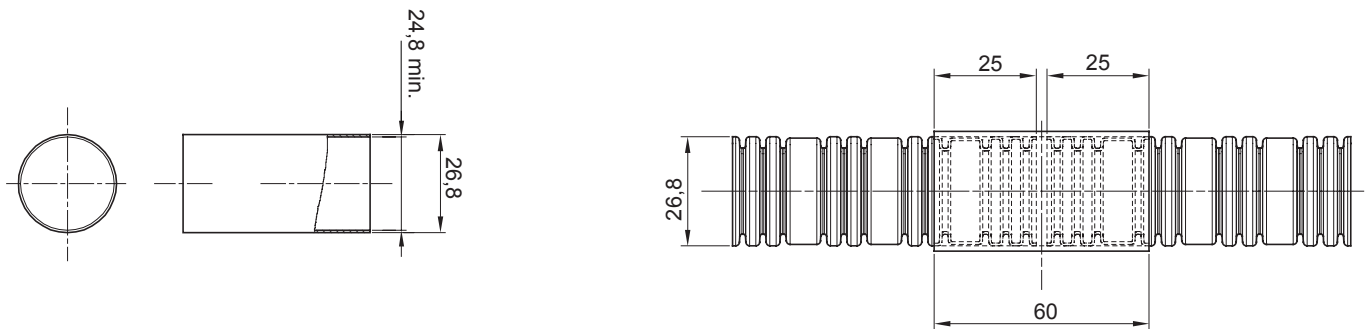

Colour	Transparent	Material	PVC
Conduits Ø (mm)	25	Electrocod	210

### DIMENSIONAL