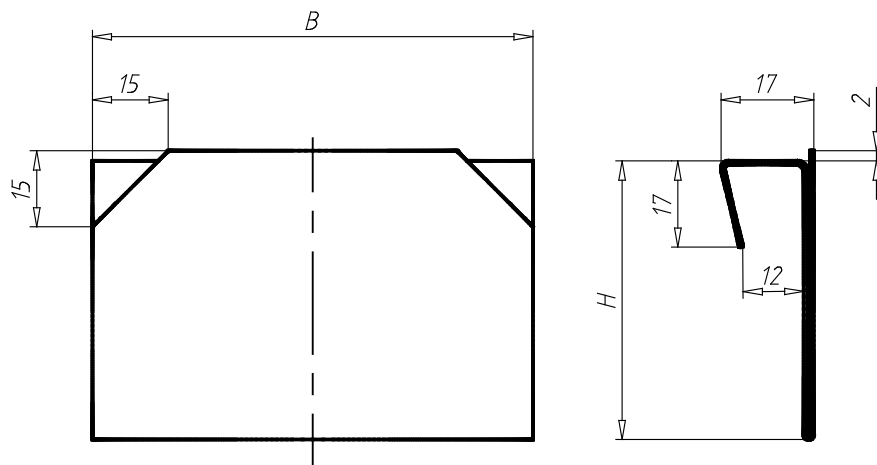

## Overhanging KANBAN Label Holder

### 02012A6H

| PARTNR (Part #) | VER (Version) | COLOR (Color) | B (/ mm) | H (/ mm) | WEIGHT (Weight / g) | CTN (Customs Tariff Number) | ID (ID #) | EAN (EAN-Code) |
|-----------------|---------------|---------------|----------|----------|---------------------|-----------------------------|-----------|----------------|
| 02012A6H        | A6            | Transparent   | 155      | 108      | 38.3                | 39269097                    | 162500    |                |