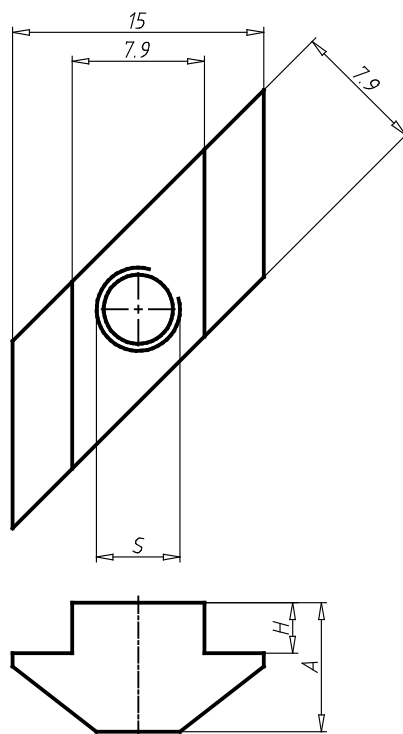

Rhombus Nut

096R080518Z

PARTNR (Part #)	P (Profile)	S (Size)	H (/ mm)	A (/ mm)	WEIGHT (Weight / g)	CTN (Customs Tariff Number)	ID (ID #)
096R080518Z	B-Profile	M5	1.8	6	3.9	79070000	103313