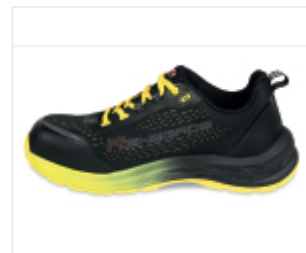

BETA 7341Y

Półbuty bezpieczne RENEGADE z oddychającej odpornej na zużycie tkaniny, żółte detale.

Certyfikaty i normy

CE S1PS FO SR HRO EN ISO 20345:2022

Cechy

Obuwie ochronne 7341V koncentruje się na oddychalności, komforcie i wzornictwie, zapewniając dobre samopoczucie i styl przez cały dzień pracy.

BEZPIECZEŃSTWO I STYL

Półbuty zapewniające ochronę bez poświęcania wyglądu.

Dzięki "miejskiemu" stylowi, inspirowanemu butami sportowymi, doskonale nadaje się również do noszenia po pracy.

EKSTREMALNY KOMFORT

Renegade łączy w sobie zaawansowaną amortyzację i doskonałe wsparcie, aby zapewnić wyjątkowy komfort przez cały dzień pracy.

Dzięki innowacyjnej konstrukcji i wysokiej wydajności zapewnia płynny i wygodny chód.

SZEROKA PODESZWA

Szerokie dopasowanie dodatkowo zwiększa komfort półbutów, zapobiegając ewentualnemu uciskowi stopy o każdej porze dnia.

ODDYCHAJĄCE I WYTRZYMAŁE

Wierzch z tkaniny tkanej, dzięki otwartej konstrukcji, oferuje wyjątkową lekkość i optymalną oddychalność.