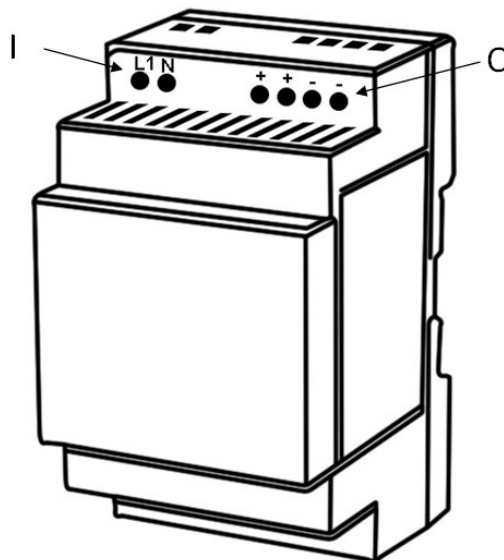

Návod na uvedenie do prevádzky pre napájacie zdroje na DIN lištu

1. Úvod

Vážený zákazník! Ďakujeme za nákupy v spoločnosti TME! V snahe o ochranu životného prostredia Vám dávame k dispozícii tento skrátený návod na obsluhu. Pred zahájením práce so zariadením sa, prosím, pozorne s ňou oboznámte. Navštívte tiež stránku www.tme.eu. V skrátenom návode na obsluhu sa nachádzajú ilustračné obrázky, ktoré sa môžu líšiť od skutočného vzhľadu zariadení. Nevplýva to však na ich základné vlastnosti.

2. Účel zariadenia

Zariadenie montované na DIN lištu, určené na napájanie zariadení v priemyselných objektoch.

3. Príprava na prácu a prevádzku

I - vstupné napätie

O - výstupné napätie

- Zdroj namontujte na DIN lište.
- Napájacie a výstupné káble zapojte do príslušných konektorov.
- Zapnite napájanie.

TME Slovakia, s.r.o.

Martina Rázusa 23A/8336, 010 01 Žilina, Slovenská republika
tel. +421 415 002 047, fax +421 415 643 420, tme@tme.sk, www.tme.sk

IČO: 45 241 791, DIČ: 2022913860, IČ DPH: SK2022913860