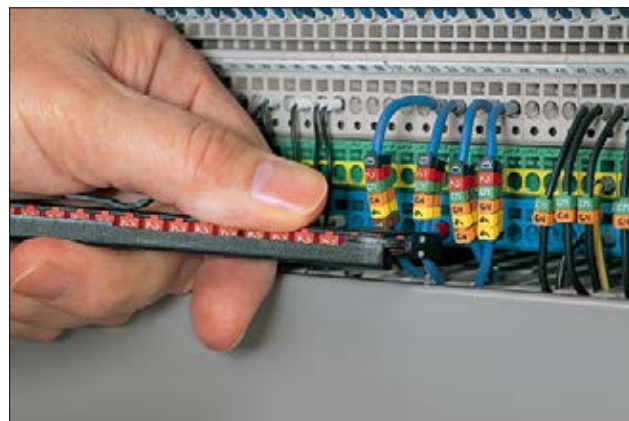

Marcacavi prestampati

WIC – segnafili a clip

I segnafili WIC possono essere applicati manualmente o con l'ergonomico utensile applicatore.

Basta semplicemente inserire la striscia di segnafili all'interno dell'utensile applicatore, premere il segnafili sul cavo, girare ed applicare il segnafili successivo. Una volta applicati tutti i segnafili farli scorrere uno vicino all'altro per agganciarli tra loro.

Caratteristiche del prodotto

- Segnafili prestampati in nylon veloci e semplici da utilizzare
- Ideale per le terminazioni già installate o per manutenzioni e riparazioni
- I segnafili si incastrano fra loro per mantenere il testo allineato
- Segnafili resistenti alle vibrazioni, i WIC aderiscono perfettamente al cavo
- Gli utensili WIC per le tre dimensioni contengono 20 marcacavi
- Il sistema di aggrappatura si chiude sul cavo e ne impedisce anche la rotazione
- Disponibili in giallo, bianco e nel colore del codice delle resistenze
- Disponibili anche i più diffusi testi a 2 caratteri L1, L2, L3, PE nei colori giallo o codice resistenze
- Il colore del dispenser identifica la dimensione del segnafilo: WIC0 (verde), WIC1 (rosso), WIC2 (blu), WIC3 (giallo)