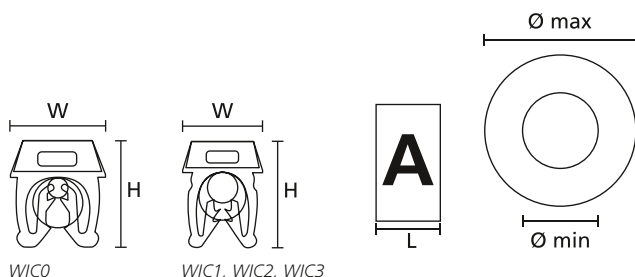

Marcacavi prestampati

WIC – segnafili a clip

I segnafili WIC possono essere applicati manualmente o con l'ergonomico utensile applicatore.

Basta semplicemente inserire la striscia di segnafili all'interno dell'utensile applicatore, premere il segnafili sul cavo, girare ed applicare il segnafili successivo. Una volta applicati tutti i segnafili farli scorrere uno vicino all'altro per agganciarli tra loro.

Caratteristiche del prodotto

- Segnafili prestampati in nylon veloci e semplici da utilizzare
- Ideale per le terminazioni già installate o per manutenzioni e riparazioni
- I segnafili si incastrano fra loro per mantenere il testo allineato
- Segnafili resistenti alle vibrazioni, i WIC aderiscono perfettamente al cavo
- Gli utensili WIC per le tre dimensioni contengono 20 marcacavi
- Il sistema di aggrappatura si chiude sul cavo e ne impedisce anche la rotazione
- Disponibili in giallo, bianco e nel colore del codice delle resistenze
- Disponibili anche i più diffusi testi a 2 caratteri L1, L2, L3, PE nei colori giallo o codice resistenze
- Il colore del dispenser identifica la dimensione del segnafilo: WIC0 (verde), WIC1 (rosso), WIC2 (blu), WIC3 (giallo)

i Marcatura personalizzata su richiesta

ARTICOLO	Ø legat. min	Ø legat. max	Largh. (W)	Altezza (H)	Lungh. (L)	Cont. conf.	Utensile
WIC0	0,80	2,20	5,0	5,5	3,0	1.000 pz	WICTOOL
WIC1	2,00	2,80	5,0	6,4	3,0	1.000 pz	
WIC2	2,80	3,80	5,6	7,1	3,0	1.000 pz	
WIC3	4,30	5,30	8,0	9,6	3,0	500 pz	
Applicatore WIC	-	-	-	-	-	5 pz	