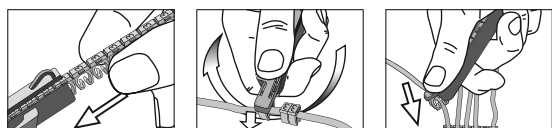

Per certificazioni specifiche sul prodotto, fate riferimento all'Appendice.